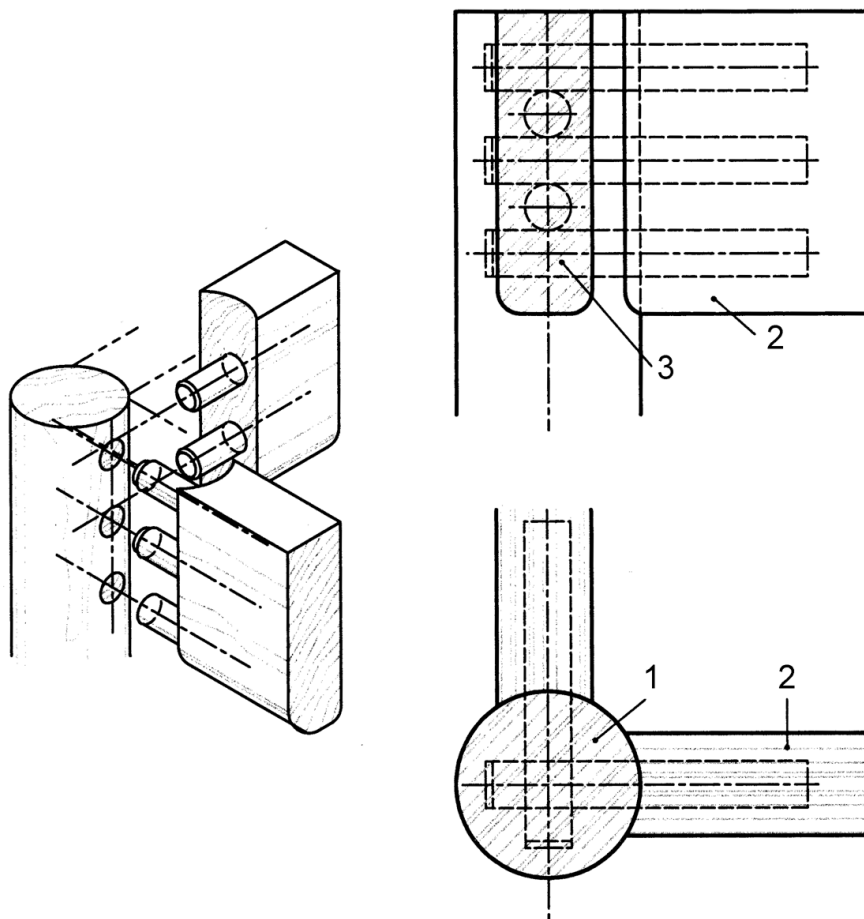

(1 – pero; 2 – čap na pokos)

Kolíkové spoje

Spoj na kolíky – na tupo, rohový

1 – kolík; 2 - medzera (1 mm)

Spoj na kolíky – na pokos, rohový

1 – kolík; 2 – medzera (1mm)

Kolíky – rovné, drevené

Spoj na kolíky – na pokos, rohový
1 – uhlový kolík; 2 – medzera (1 mm)

Kolíky – uhlové z plastu, kovu

Spoj na kolíky – na tupo, stredový

Nutsch 2003

Čap s perom a dlab – rohový spoj (priestorový rám)
 (1 – noha, 2 – lub, 3 – drevený kolík)

Spoje s perom

Spoj na pokos s vlepénym cudzím perom (1) – lamello
Pero – obojstranne šošovkovitý, neviditeľné (nepriebežné)

Spoj na pokos s vlepovým cudzím perom (1) z preglejky

Pero – jednostranne šošovkovitý, z vonkajšej strany neviditeľné
(nepriebežné)

Spoj na pokos s vlepéným priebežným cudzím perom (1) z preglejky

Spoj na pokos s vlepéným cudzím perom (1) z masívneho dreva